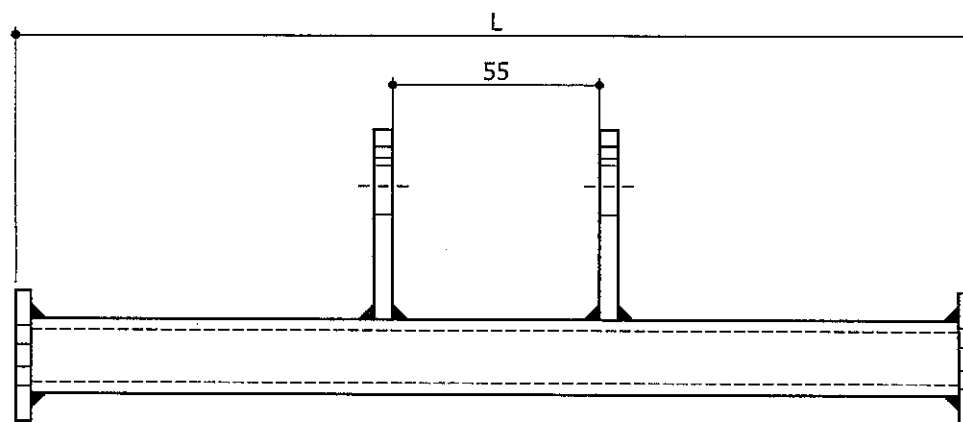

| article no. | L<br>mm | Innenmaß Rücken<br>mm |
|-------------|---------|-----------------------|
| MP 32-00    | 400     | 530                   |
| MP 32-01    | 430     | 560                   |
| MP 32-02    | 440     | 570                   |
| MP 32-03    | 450     | 580                   |
| MP 32-04    | 470     | 600                   |
| MP 32-05    | 490     | 620                   |
| MP 32-06    | 500     | 630                   |
| MP 32-07    | 510     | 640                   |
| MP 32-08    | 530     | 660                   |
| MP 32-09    | 540     | 670                   |
| MP 32-10    | 550     | 680                   |
| MP 32-11    | 570     | 700                   |
| MP 32-12    | 590     | 720                   |
| MP 32-13    | 600     | 730                   |
| MP 32-14    | 610     | 740                   |
| MP 32-15    | 630     | 760                   |
| MP 32-16    | 640     | 770                   |
| MP 32-17    | 650     | 780                   |
| MP 32-18    | 670     | 800                   |
| MP 32-19    | 690     | 820                   |
| MP 32-20    | 700     | 830                   |
| MP 32-21    | 710     | 840                   |
| MP 32-22    | 730     | 860                   |
| MP 32-23    | 740     | 870                   |
| MP 32-24    | 332     | 460                   |

Mindestmenge beachten!  
see minimum quantity!

Tel.: +49 521 9417-0  
info@lusch.de

date/name  
16.03.18/Bk

name  
Tw

name  
20.03.  
18

article  
Querstreben  
crossbar

SA

article-no. Index 001  
**MP32-00-->MP32-24**