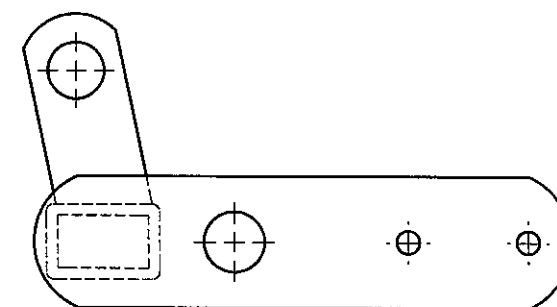

| article no. | L<br>mm | Innenmaß Rücken<br>mm |
|-------------|---------|-----------------------|
| MP 32-00    | 400     | 530                   |
| MP 32-01    | 430     | 560                   |
| MP 32-02    | 440     | 570                   |
| MP 32-03    | 450     | 580                   |
| MP 32-04    | 470     | 600                   |
| MP 32-05    | 490     | 620                   |
| MP 32-06    | 500     | 630                   |
| MP 32-07    | 510     | 640                   |
| MP 32-08    | 530     | 660                   |
| MP 32-09    | 540     | 670                   |
| MP 32-10    | 550     | 680                   |
| MP 32-11    | 570     | 700                   |
| MP 32-12    | 590     | 720                   |
| MP 32-13    | 600     | 730                   |
| MP 32-14    | 610     | 740                   |
| MP 32-15    | 630     | 760                   |
| MP 32-16    | 640     | 770                   |
| MP 32-17    | 650     | 780                   |
| MP 32-18    | 670     | 800                   |
| MP 32-19    | 690     | 820                   |
| MP 32-20    | 700     | 830                   |
| MP 32-21    | 710     | 840                   |
| MP 32-22    | 730     | 860                   |
| MP 32-23    | 740     | 870                   |
| MP 32-24    | 332     | 460                   |

Mindestmenge beachten!  
see minimum quantity!

Tel.: +49 521 9417-0  
info@lusch.de

date/name  
16.03.18/Bk

name  
Tw

name  
20.03.  
18

article  
Querstreben  
crossbar

SA

article-no. Index 001  
**MP32-00-->MP32-24**