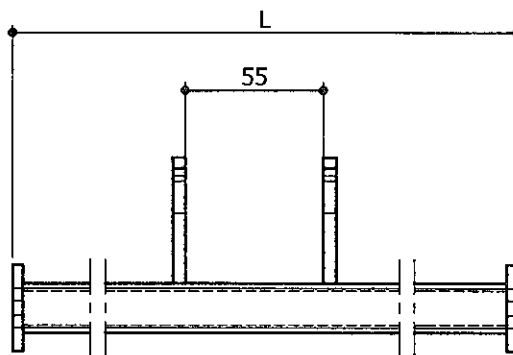

article no.	L mm	Innenmaß Rücken mm
MP 32-50	750	880
MP 32-51	770	900
MP 32-52	790	920
MP 32-53	800	930
MP 32-54	810	940
MP 32-55	830	960
MP 32-56	840	970
MP 32-57	850	980
MP 32-58	870	1000
MP 32-59	890	1020
MP 32-60	900	1030
MP 32-61	910	1040
MP 32-62	940	1070
MP 32-63	950	1080
MP 32-64	990	1120
MP 32-65	1000	1130
MP 32-66	1040	1170
MP 32-67	580	710
MP 32-68		
MP 32-69		
MP 32-70		
MP 32-71		
MP 32-72		
MP 32-73		
MP 32-74		

Tel.: +49 521 9417-0  
info@lusch.de

date/name  
20.06.18 / Bk

name  
Tw

name  
26.06.  
18  
LC

article  
Querstreben  
crossbar

SA

article-no. Index 001  
MP32-50-->MP32-74