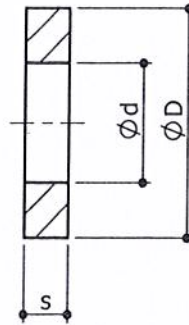

A-A

article no.	ØD mm	Ød mm	s mm	Werkstoff material	Farbton color	Bemerkung comment
RN 01-01						
RN 01-02	15,0	8,4	2,0	PA 6	schwarz black	
RN 01-03	12,0	6,4	1,6	PA	natur uncolored	
RN 01-04	18,0	8,4	0,5	PA 6	natur uncolored	
RN 01-05	19,8	7,5	4,0	PA 6	schwarz black	
RN 01-06	19,8	7,7	1,0	PA 6	schwarz black	
RN 01-07	19,8	7,7	2,0	PA 6	natur uncolored	
RN 01-08	19,8	8,4	1,0	PA 6	natur uncolored	
RN 01-09	20,0	8,3	4,0	PA 6	natur uncolored	
RN 01-10	19,8	10,5	1,0	PA	natur uncolored	
RN 01-11	21,0	10,5	2,0	PA 6	natur uncolored	
RN 01-12	24,0	7,4	1,5	PA 6	schwarz black	
RN 01-13	24,0	7,4	3,0	PA 6	schwarz black	
RN 01-14	24,0	8,2	3,0	PA 6	schwarz black	
RN 01-15	24,0	8,5	1,5	PA 6	schwarz black	
RN 01-16	24,0	10,2	1,6	POM	schwarz black	
RN 01-17	24,0	10,2	3,0	PA 6	schwarz black	
RN 01-18	30,0	12,2	3,0	PA 6	schwarz black	
RN 01-19	34,0	16,7	0,5	POM	schwarz black	
RN 01-20	24,0	8,5	1,5	POM	natur uncolored	
RN 01-21	24,0	7,4	1,5	POM	natur uncolored	
RN 01-22	10,9	8,4	2,75±0,15	POM	schwarz black	
RN 01-23	21,0	14,5	1,0	PA 6	natur uncolored	
RN 01-24	21,0	14,5	2,0	PA 6	natur uncolored	

article

Ku-Scheibe
plastic washer

s=0,5 -> 4,9

article-no. Index 001

RN 01-01

-->

RN 01-24

LUSCH