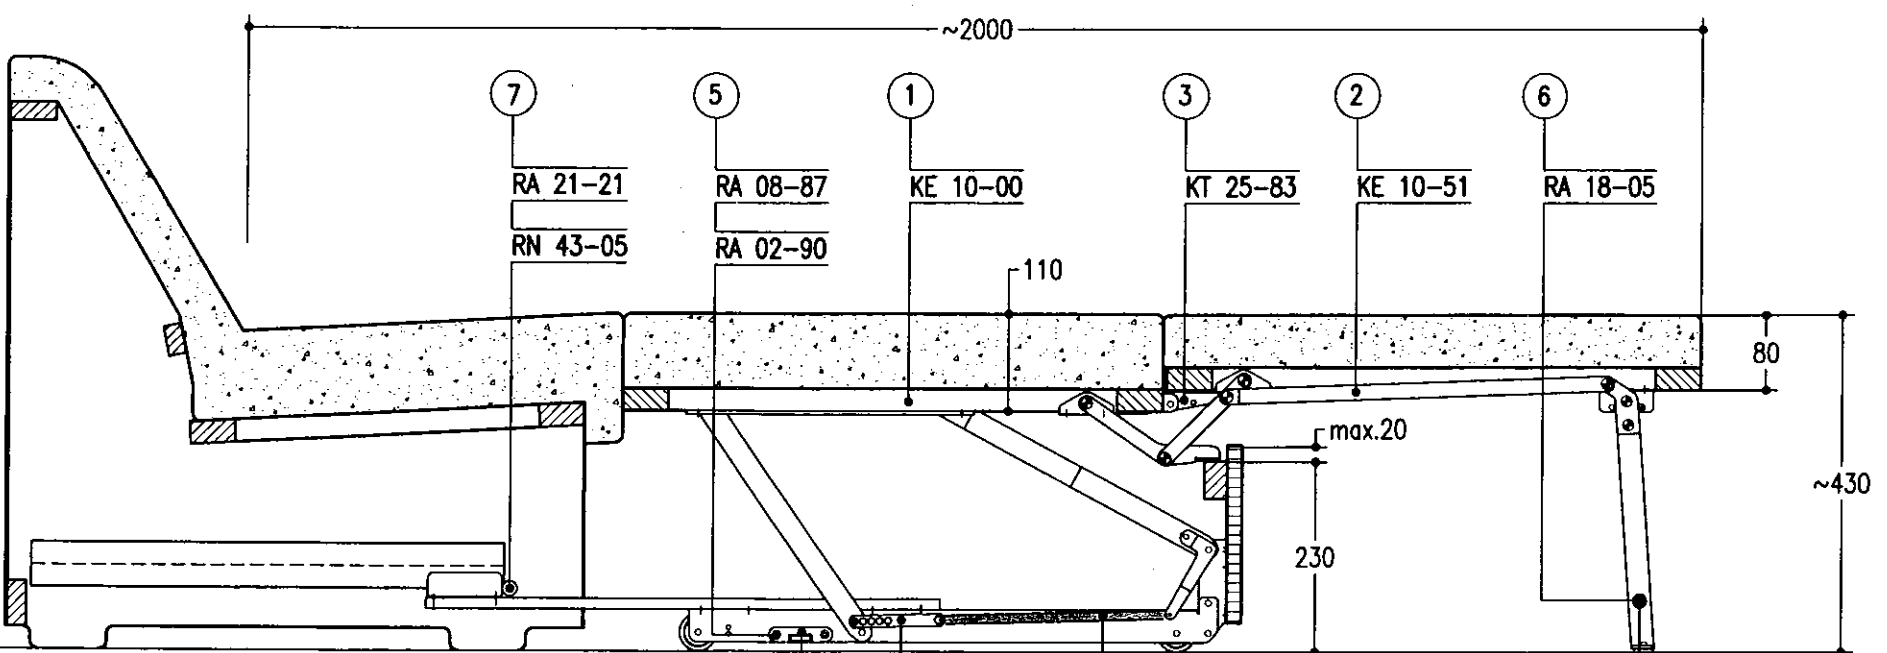

Überbau ~50mm einstellbar durch Anschlagposition
variable overhang, ~50mm by shifting of stop positions

einstellbare Federunterstützung für unterschiedlichen Polsteraufbau
adjustable spring support for different upholstery structures

- * MP 42-00 ⇔ MP 42-07
- * PD 20-56
- * PD 20-53
- LC 02-85
- * KX 34-00 ⇔ KX 34-07

B = Innenmaß Seitenteile
side parts-internal width

Sofabett-Beschlag
Längsschläfer
feststehender Sitz

Holzgestell mit Beschlägen
auf Wunsch lieferbar

to be ordered separately:

- * ⑧ 2 pcs. tension spring Ø13 for light upholstery
PD 20-53
or
2 pcs. tension spring Ø16 for heavy upholstery
PD 20-56
- * ⑨ 1 pce. intermediate rail for sizes "B" see drawing
KX 34-00 ff.
- * ⑩ 1 pce. crossbar for sizes "B" see drawing
MP 42-00 ff.